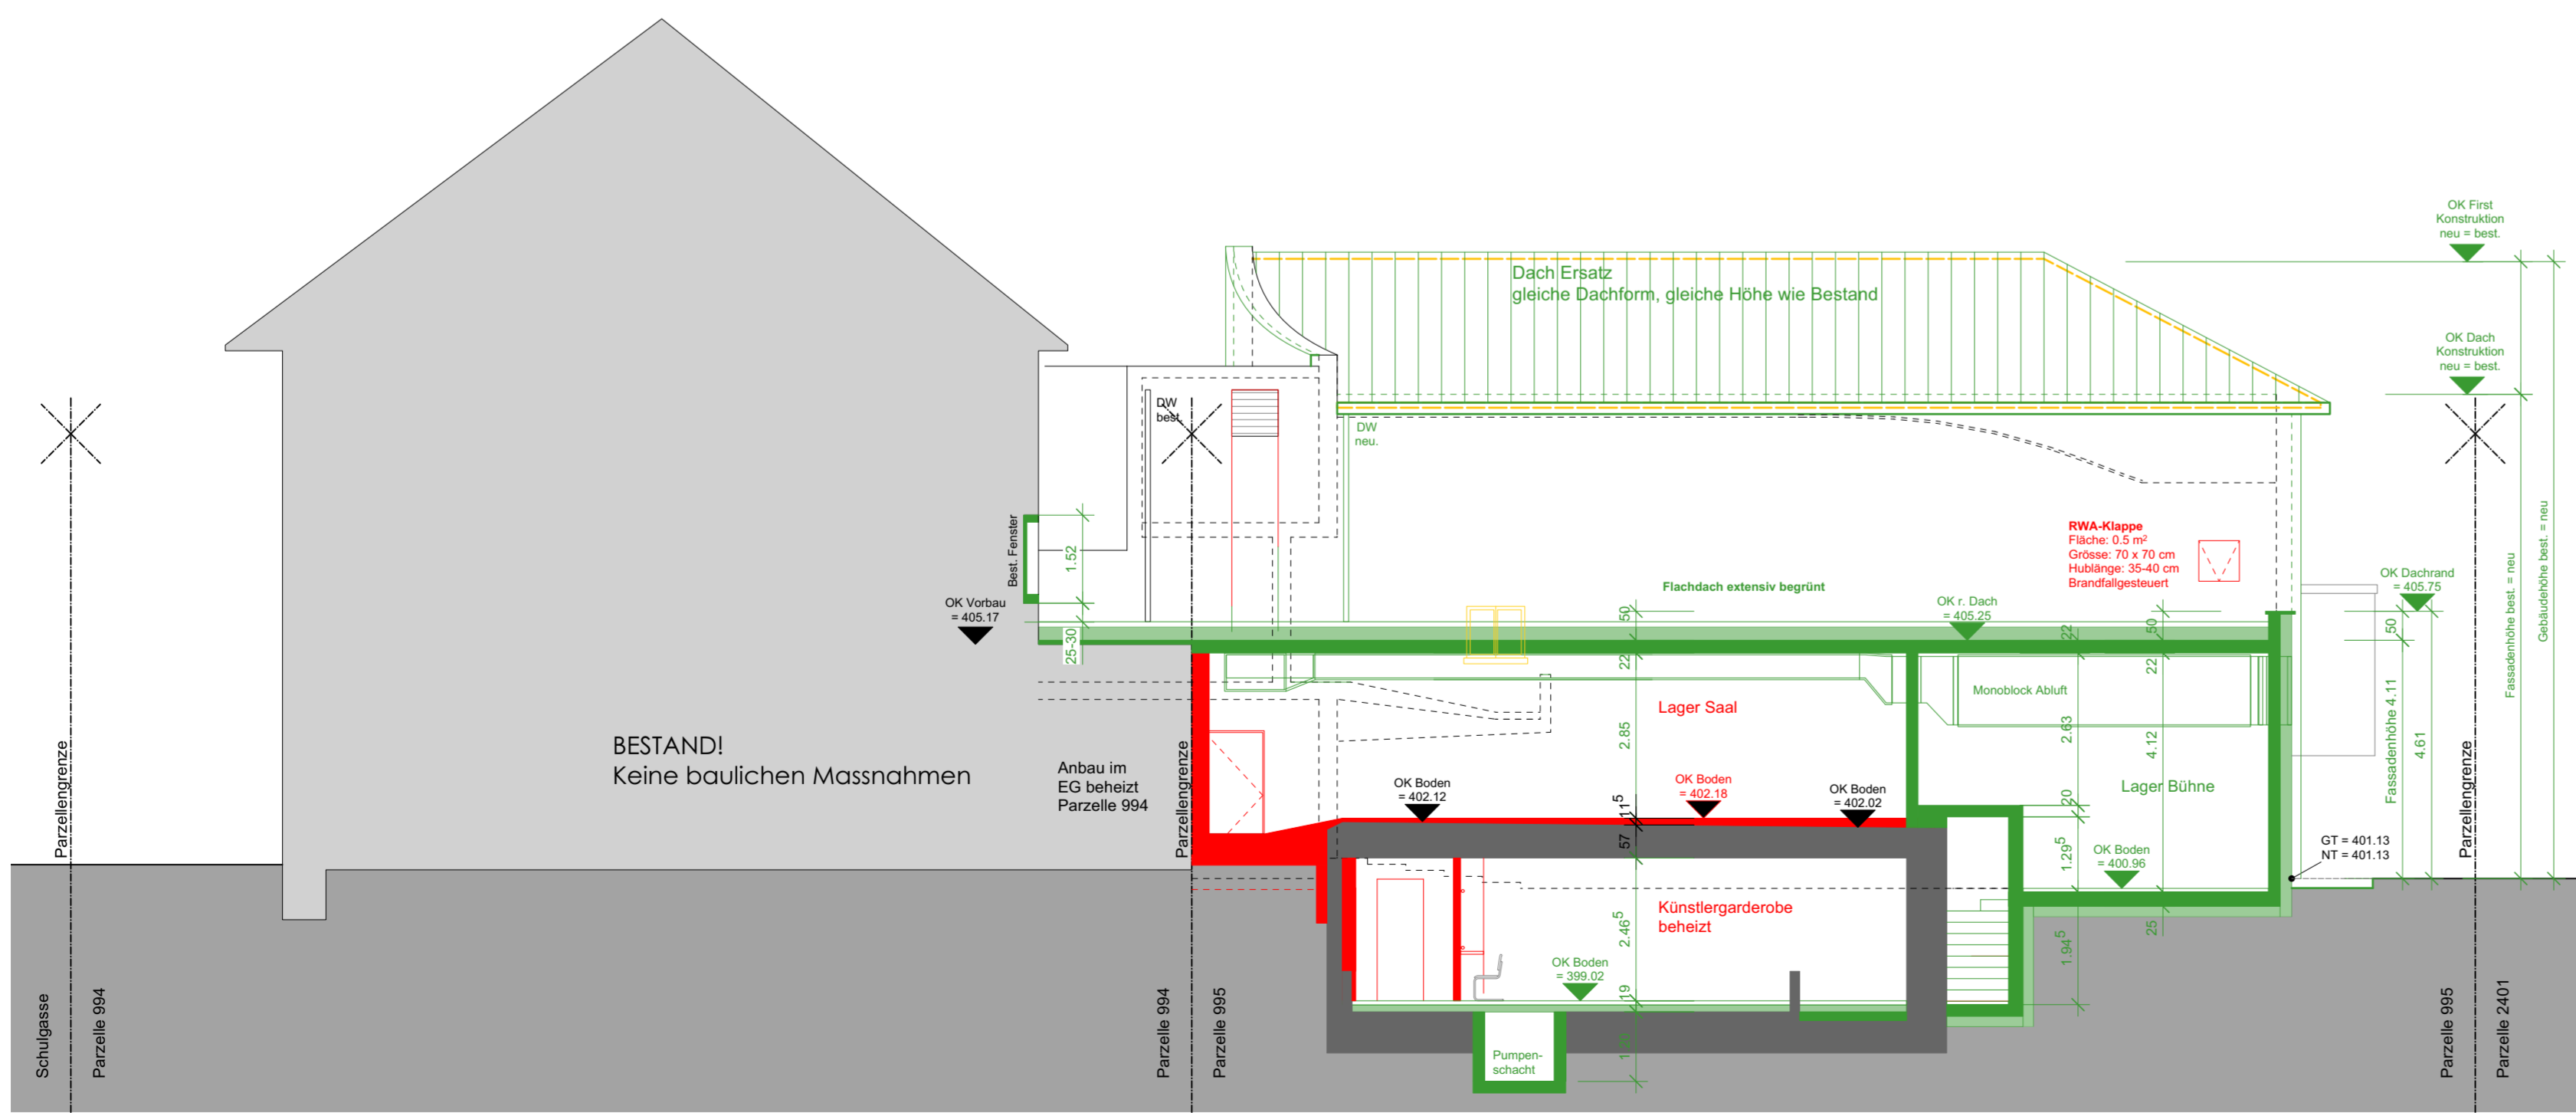

| | | |
|-----------------------------------|---|--|
| MARA | MARA Kulturraum Marabu Um- und Anbau Schulgasse 5a, Gelterkinden | Objekt Nr.: B20-200 Plan Nr.: BE 100.07 Index: B |
| Plan: | Baueingabe Fassaden Planbereinigung | Mst. 1:100 Gezeichnet: da Datum: 25.08.2021 Plangrösse: 0.84 x 0.60 |
| Gesuchsteller, Landeigentümer: | Stiftung Marabu Kulturzentrum für das Oberbaselbiet p.a. Hans Buser Gartenweg 18, 4460 Gelterkinden | |
| Projektverfasser: | Lehner + Tomaselli AG Dipl. Architekten HTL STV Gelterkindenstrasse 28, 4450 Sissach Tel. 061 / 975 00 75, Fax 061 / 975 00 71 | Unterschrift:  |

- Legende:**
- █ Neu
 - █ Abbruch
 - █ Bestehend
 - Parzellengrenze
 - Planbereinigung
- Hinweise:**
- OK RB = OK roh Boden
 - OK FB = OK fertig Boden
 - BF = Bodenfläche
 - FF = Fensterfläche
 - GT = gewachsenes Terrain
 - NT = neues Terrain

Fassade Süd

Fassade Nord

Fassade Ost

Fassade West