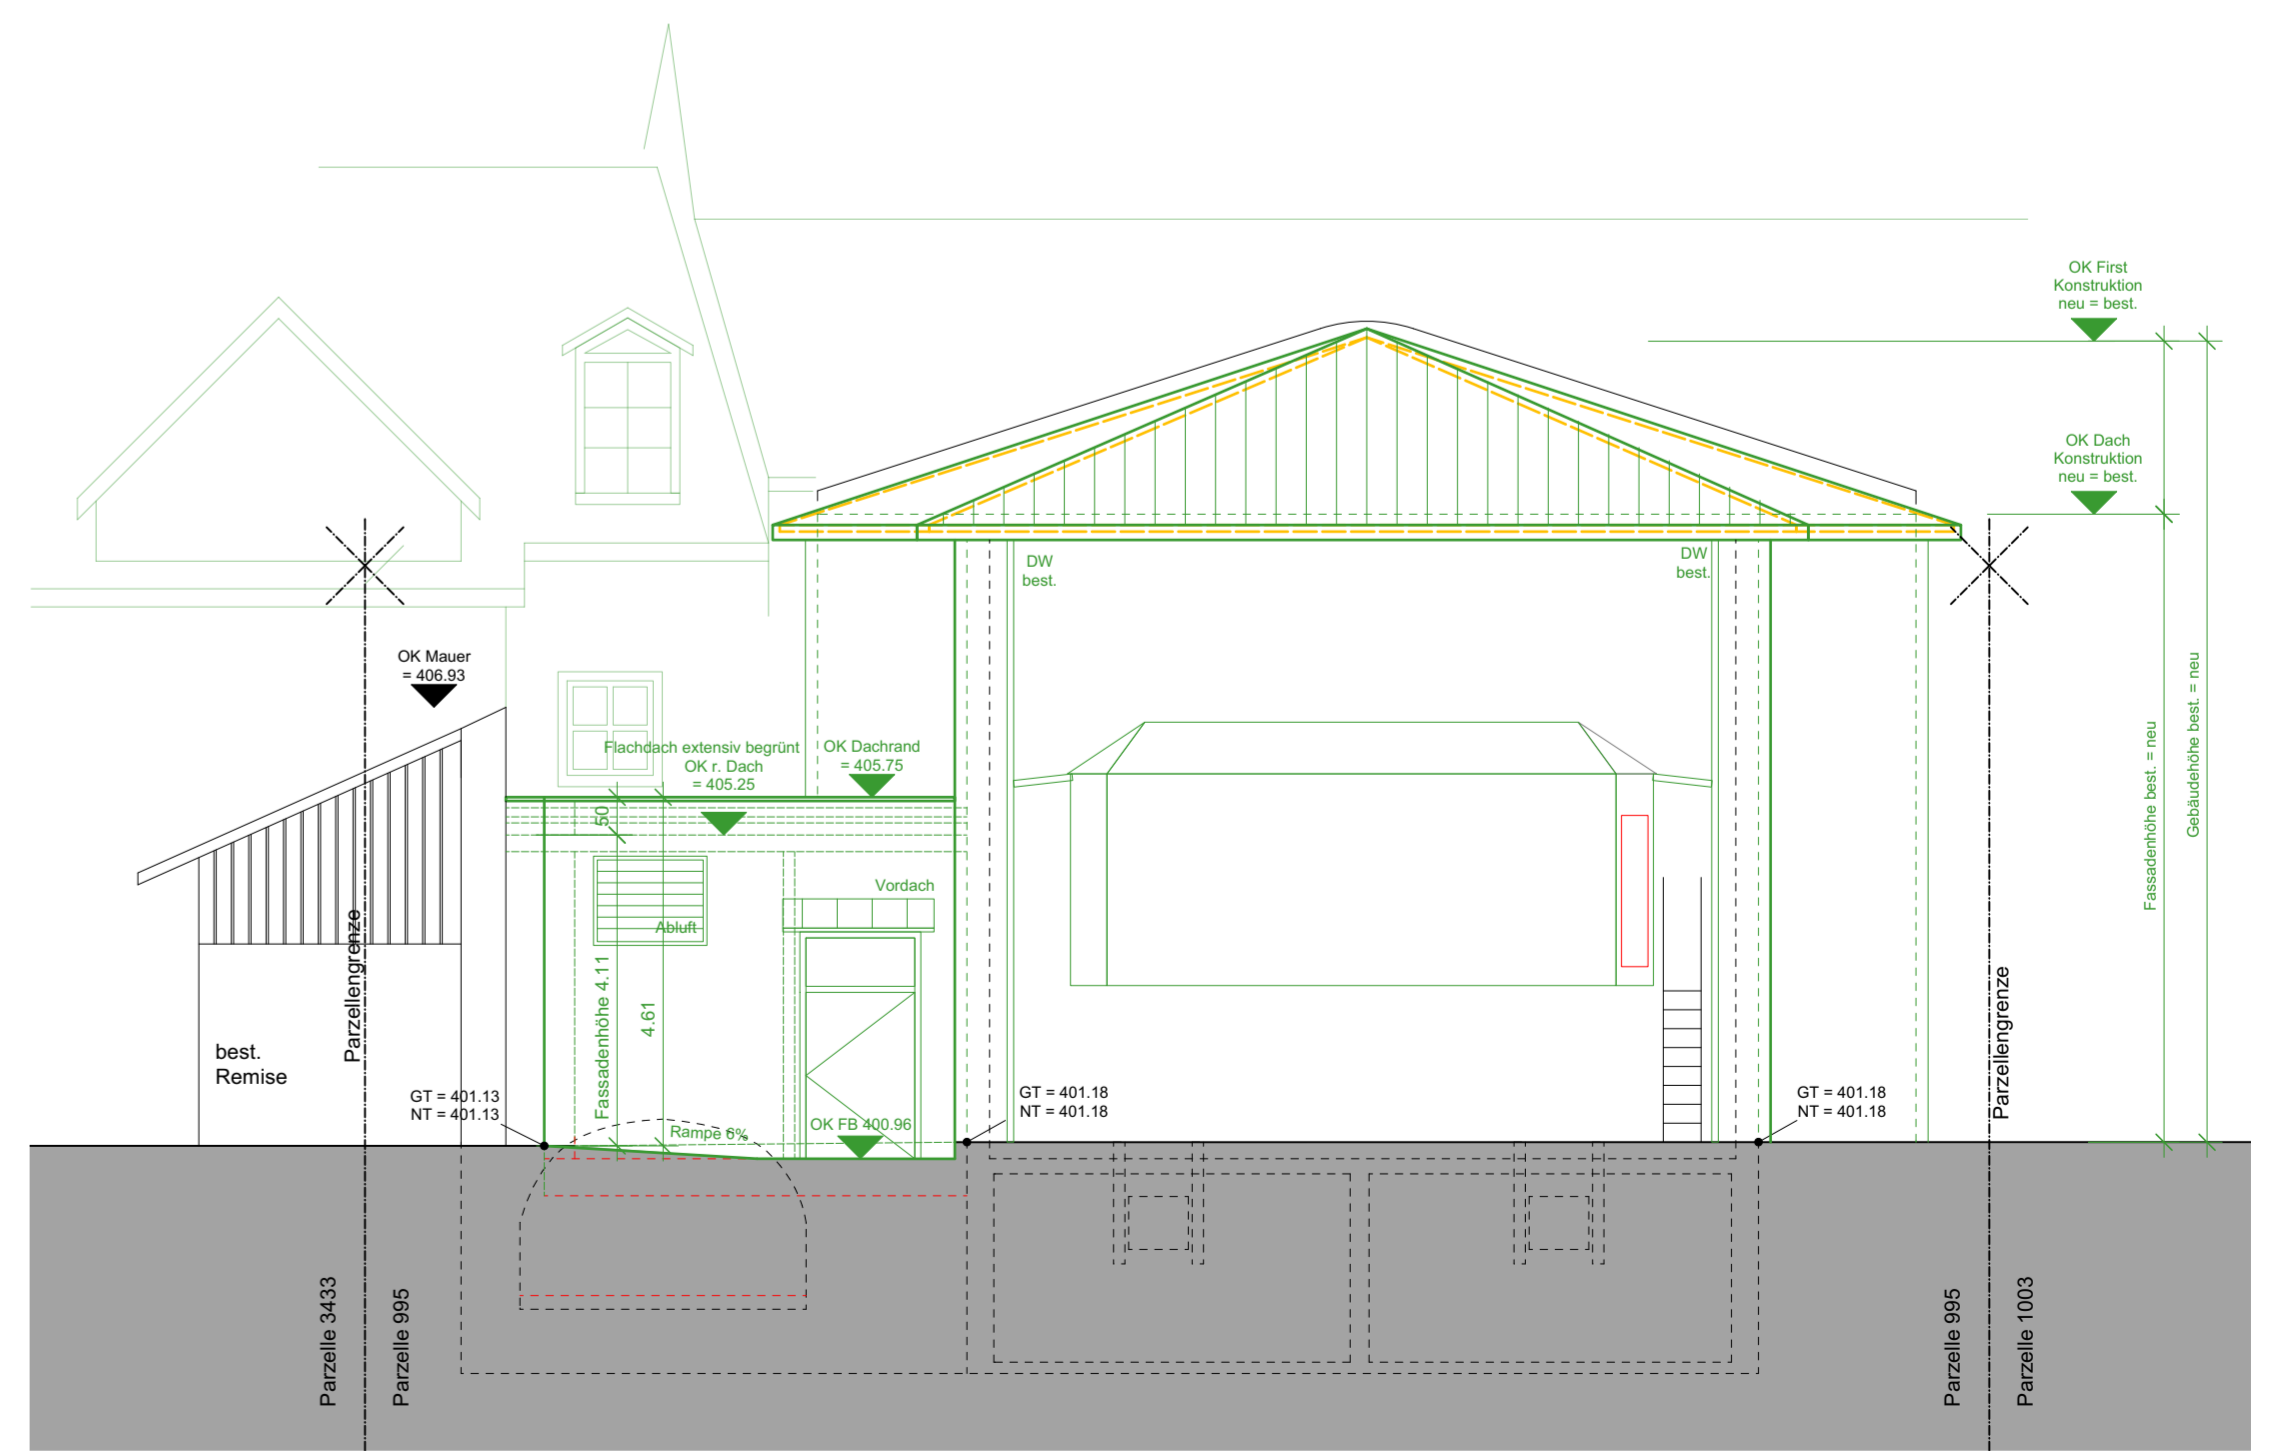

| | | |
|-----------------------------------|---|--|
| MARA | MARA Kulturraum Marabu Um- und Anbau Schulgasse 5a, Gelterkinden | Objekt Nr.: B20-200 Plan Nr.: BE 100.07 Index: B |
| Plan: | Baueingabe Fassaden Planbereinigung | Mst. 1:100 Gezeichnet: da Datum: 25.08.2021 Plangrösse: 0.84 x 0.60 |
| Gesuchsteller, Landeigentümer: | Stiftung Marabu Kulturzentrum für das Oberbaselbiet p.a. Hans Buser Gartenweg 18, 4460 Gelterkinden | |
| Projektverfasser: | Lehner + Tomaselli AG Dipl. Architekten HTL STV Gelterkindenstrasse 28, 4450 Sissach Tel. 061 / 975 00 75, Fax 061 / 975 00 71 | Unterschrift:  |

- Legende:**
- █ Neu
 - █ Abbruch
 - █ Bestehend
 - Parzellengrenze
 - Planbereinigung
- Hinweise:**
- OK RB = OK roh Boden
 - OK FB = OK fertig Boden
 - BF = Bodenfläche
 - FF = Fensterfläche
 - GT = gewachsenes Terrain
 - NT = neues Terrain

Fassade Süd

Fassade Nord

Fassade Ost

Fassade West