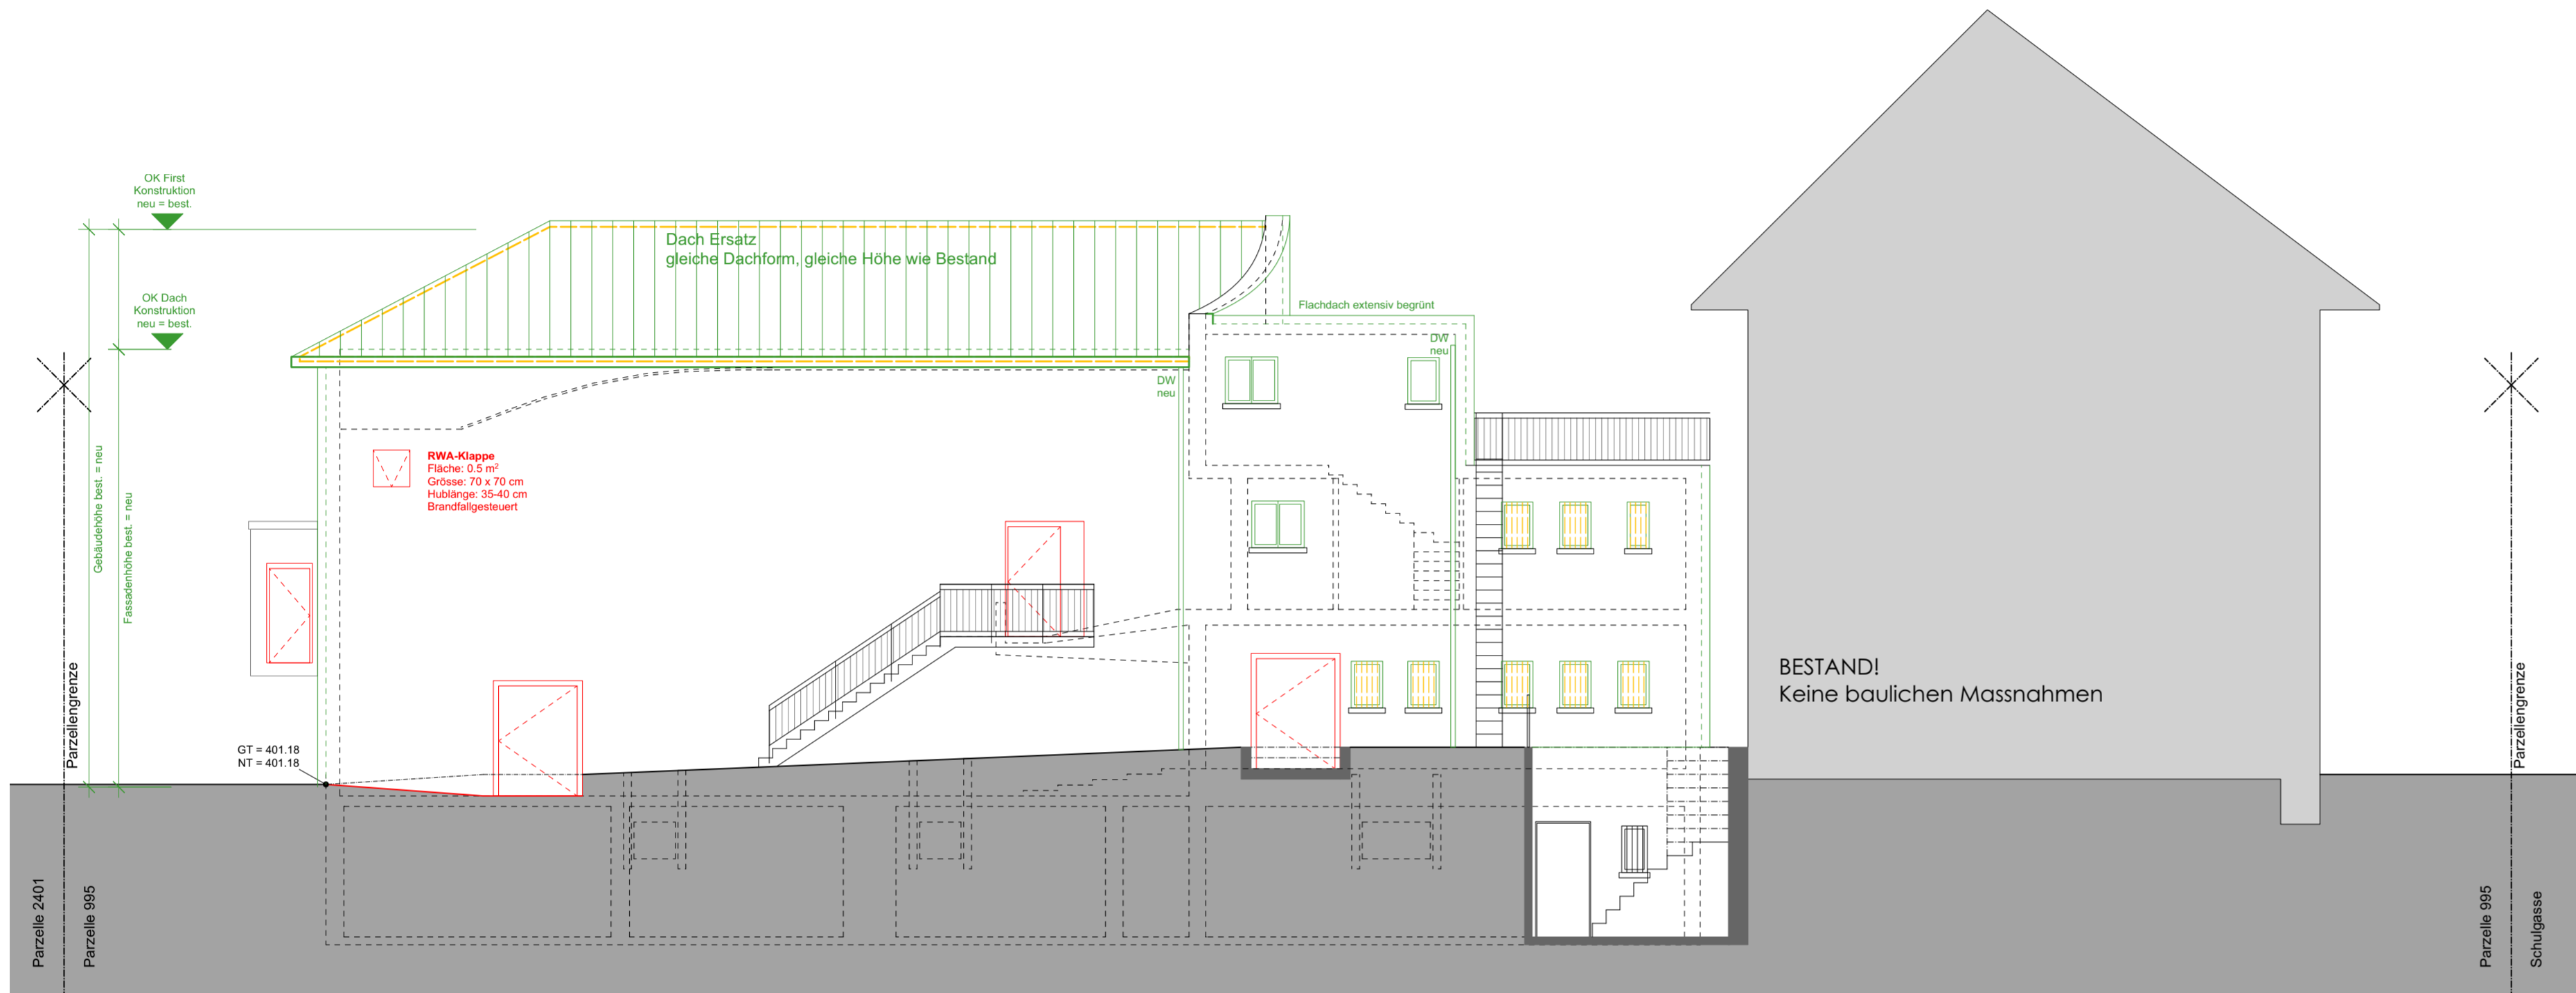

| | | |
|-----------------------------------|---|--|
| MARA | MARA Kulturraum Marabu Um- und Anbau Schulgasse 5a, Gelterkinden | Objekt Nr.: B20-200 Plan Nr.: BE 100.07 Index: B |
| Plan: | Baueingabe Fassaden Planbereinigung | Mst. 1:100 Gezeichnet: da Datum: 25.08.2021 Plangrösse: 0.84 x 0.60 |
| Gesuchsteller, Landeigentümer: | Stiftung Marabu Kulturzentrum für das Oberbaselbiet p.a. Hans Buser Gartenweg 18, 4460 Gelterkinden | |
| Projektverfasser: | Lehner + Tomaselli AG Dipl. Architekten HTL STV Gelterkindenstrasse 28, 4450 Sissach Tel. 061 / 975 00 75, Fax 061 / 975 00 71 | Unterschrift:  |

- Legende:**
- █ Neu
 - █ Abbruch
 - █ Bestehend
 - Parzellengrenze
 - Planbereinigung
- Hinweise:**
- OK RB = OK roh Boden
 - OK FB = OK fertig Boden
 - BF = Bodenfläche
 - FF = Fensterfläche
 - GT = gewachsenes Terrain
 - NT = neues Terrain

Fassade Süd

Fassade Nord

Fassade Ost

Fassade West